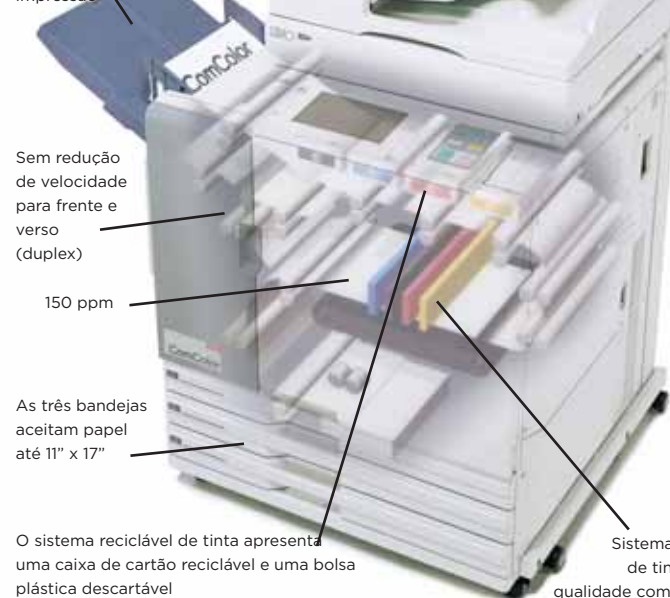

Confiabilidade

Ciclo de trabalho de 500.000 cópias ao mês.

Escolha a Bandeja com a Face para Baixo ou a Bandeja de Deslocamento com a Face para Baixo ao melhor termo suas necessidades da impressão

Sem redução de velocidade para frente e verso (duplex)

150 ppm

As três bandejas aceitam papel até 11" x 17"

O sistema reciclável de tinta apresenta uma caixa de cartão reciclável e uma bolsa plástica descartável

Sistema Jato de tinta de qualidade comercial

¹ 150 ppm A4, 146 ppm carta

² Saída contado em imagens

Envelopes e Diferentes Tipos de Papéis

A ComColor 9050R imprime em uma grande variedade de tipos de papel, incluindo papel reciclado, cartões e envelopes.³

Scanner e Copiadora

O scanner opcional de 40 ppm da RISO escaneia a 600 dpi e melhora a funcionalidade.⁴

Recursos-padrão

Os recursos-padrão incluem impressão frente e verso (duplex) automática sem redução da velocidade. Além disso, usufrua dos diversos tamanhos de impressão, impressão garantida, arquivamento, scanner para e-mail⁴ ou memória USB (pen drive⁴), autorreconhecimento de trabalhos coloridos e em preto e branco impressão múltipla, paginação e impressão de folhetos/livretos.^{5,6}

IS900C Adobe PostScript RIP Opcional

Acrescente o IS900C e você terá disponíveis diversos recursos avançados, incluindo agrupamento de diversas máquinas, divisão de tarefas, arquivamento, download de fontes, impressão em diversas bandejas, impressão de formulários, filas personalizadas de impressão, adição de capa, anotações e cabeçalhos.

Unidade de acabamento multifuncional opcional

¿Precisa grampear, perfurar, agrafar, presar as páginas ou dobrar documentos para reuniões, propostas, newsletters, correspondências ou manuais? A Unidade de Acabamento da RISO facilita seu trabalho.

Autenticação IC Opcional

Aprimore o recurso integrado de Gerenciamento de Usuário da impressora ComColor 9050R adicionando o Kit II de Autenticação IC para reconhecimento sem PIN de cada usuário registrado.

³ Kit de Alimentação de Papel Especial Opcional pode ser necessário para determinados tipos/gramaturas

⁴ Recurso de escaneamento disponível apenas com Scanner opcional

⁵ Impressão de folhetos/livretos requer Unidade de Acabamento opcional

⁶ Alguns acessórios opcionais podem ser necessários